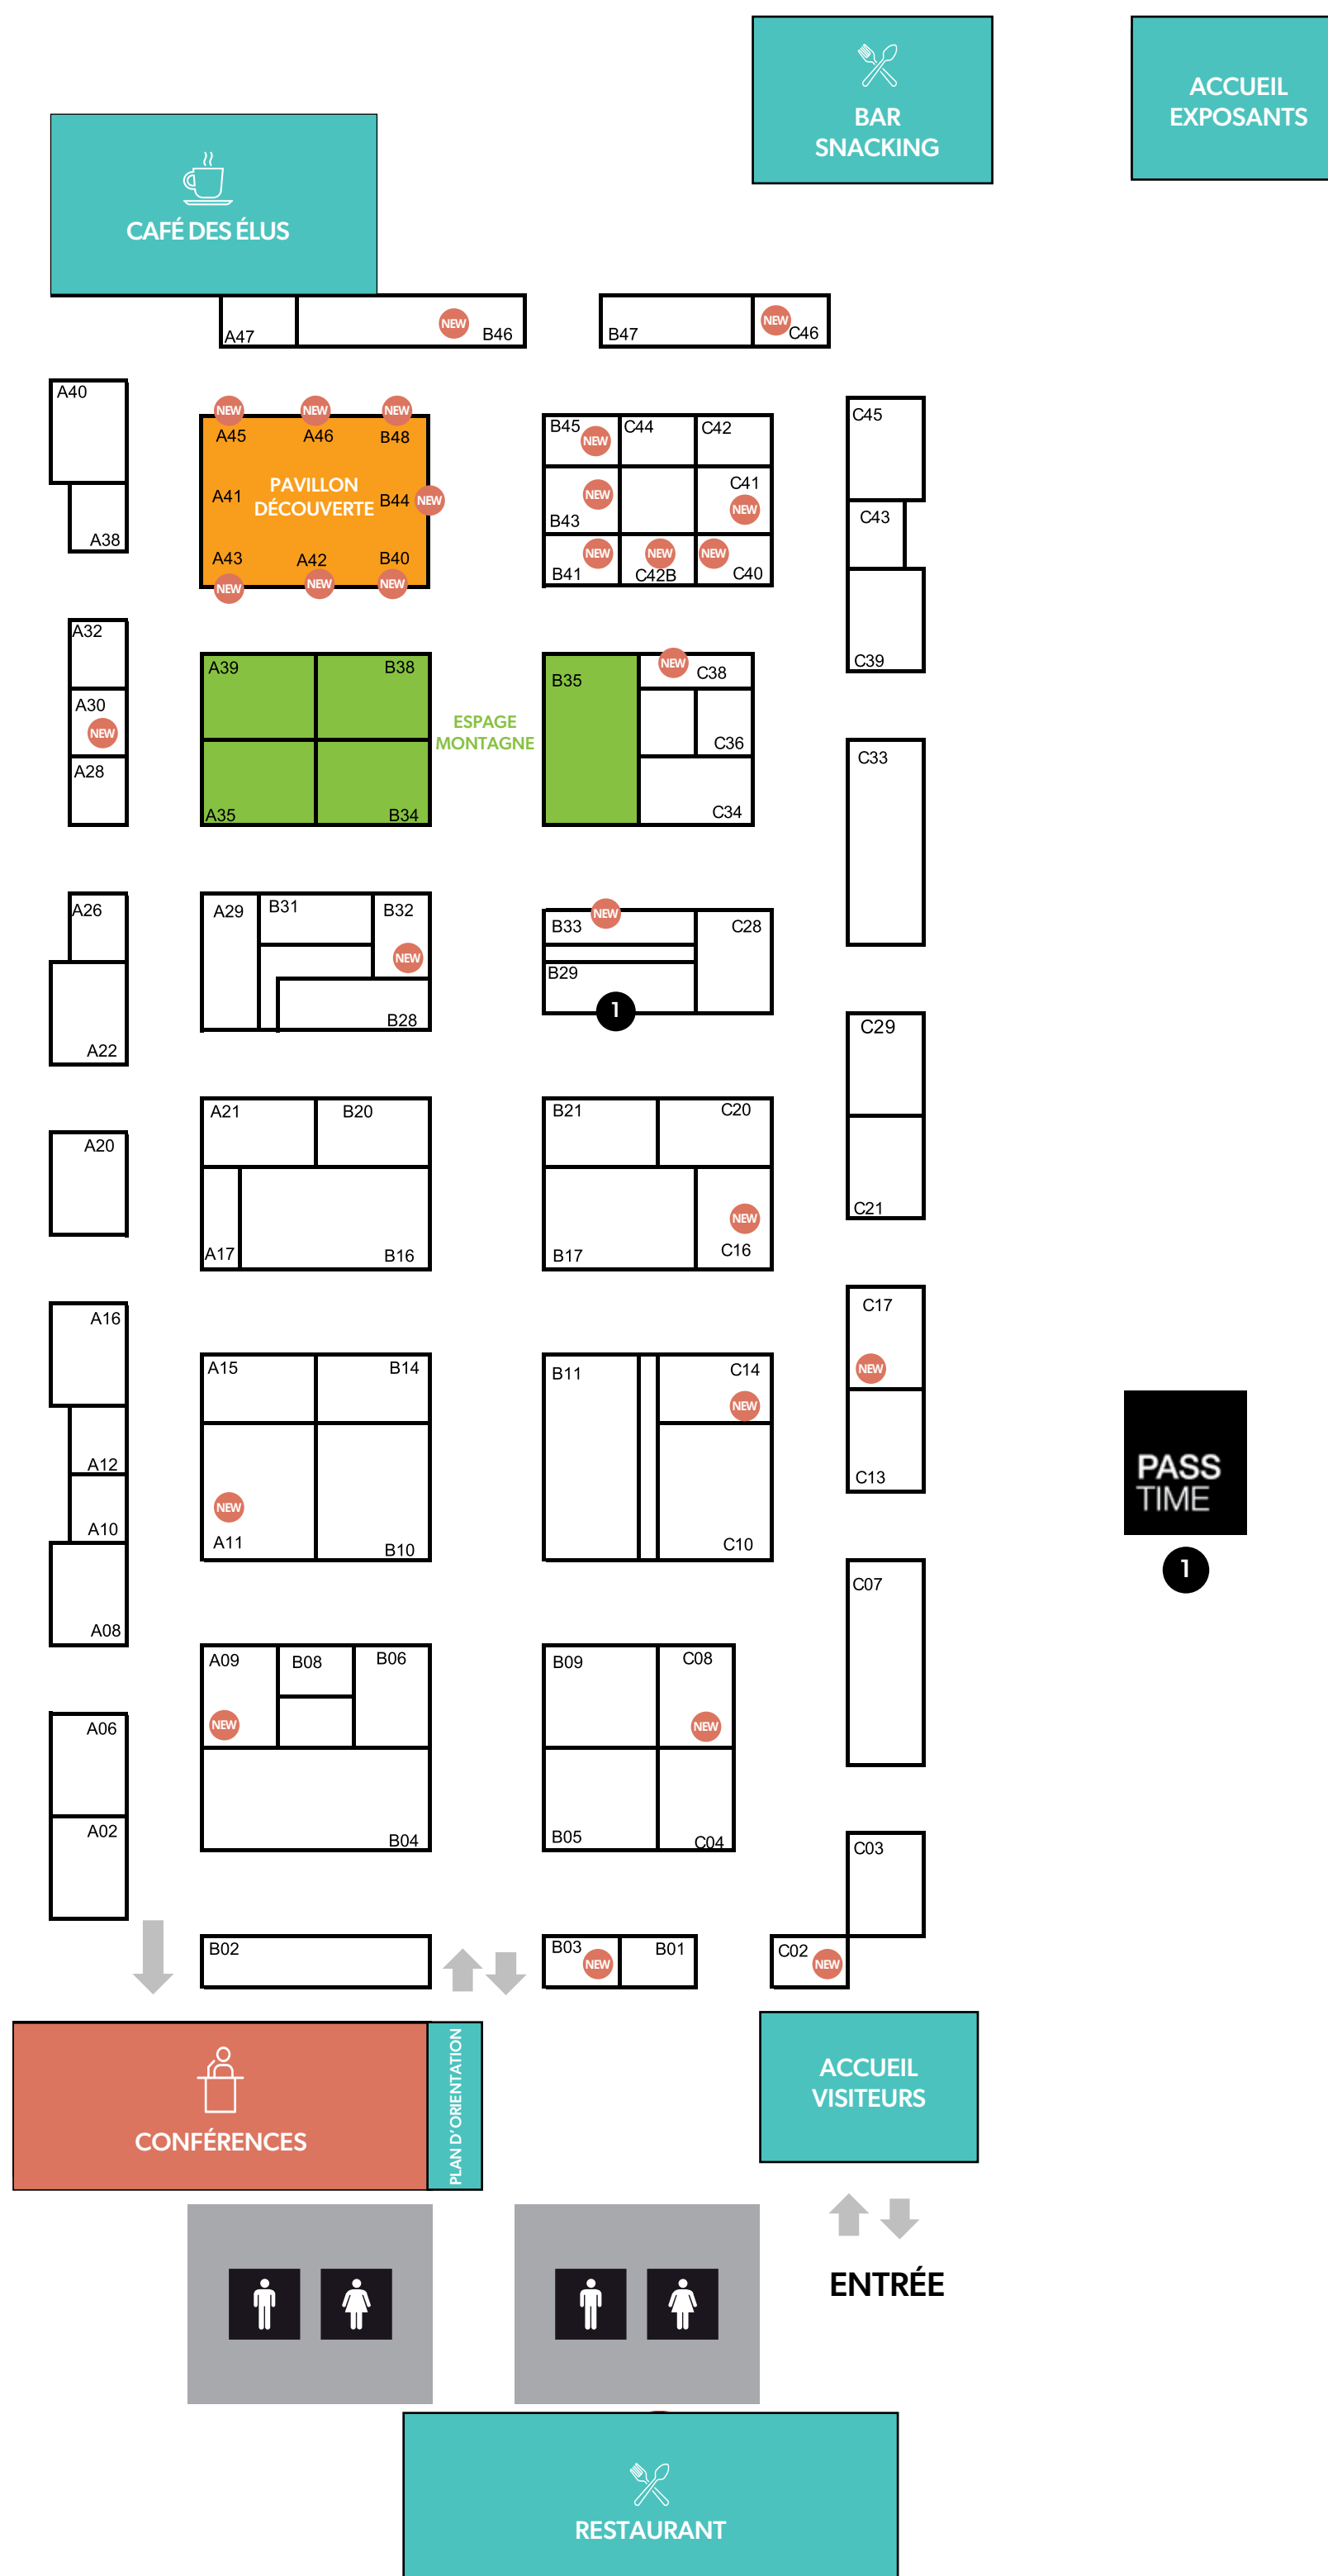

PAVILLON DÉCOUVERTES

ACTIVE TEA NEW.....	A045
BOWS DISTILLERIE NEW.....	B048
day by day NEW.....	A043
DURANCE FENOUILLET.....	A041
Le PITXE - Apéritif basque NEW.....	B040
LÉNOA CONSEIL NEW.....	A042
PARFUMERIE PRIVEE NEW.....	A046
URIELLE FOUNEAU NEW.....	B044

ESPACE MONTAGNE

ALTISERVICE - SAINT-LARY/ FONT-ROMEY PYRENEES 2000.....	B038
AX 3 DOMAINES.....	B034
GRANDVALIRA RESORTS.....	A035
N'PY RESA.....	A039
VOYAGES BAQUEIRA BERET / VAL D'ARAN.....	B035

PROGRAMME DE CONFÉRENCES

NOS PARTENAIRES CONFÉRENCIERS

JEUDI 10 OCTOBRE

- **10h30** La QVCT, de quoi parle-t-on ? **SYNDEX**
- **11h30** Faut-il moduler l'offre d'activités sociales et culturelles après la remise en cause du critère d'ancienneté ? **SECAFI / ATLANTES**
- **14h00** L'innovation au service de l'inclusion des salariés aidants : QVCT et aidants. **MUTAMI**

VENDREDI 11 OCTOBRE

- **10h30** A quoi servent les experts : dans quelles situations les CSE peuvent y avoir recours ? **SECAFI**
- **11h30** Intelligence artificielle, de quoi parle-t-on ? **SYNDEX**

Mag'CSE

Votre magazine d'informations gratuit et en ligne dédié aux élus de CSE et représentants du personnel. Informez-vous sur l'actualité et les fondamentaux du CSE ! www.solutions-cse.org/mag-cse

Votre guide mementocse 2024-2025 offert

Récupérez le guide pratique MémentoCSE 2024 - 2025, d'une valeur de 39 € à l'entrée du salon.

*Dans la limite des stocks disponibles.