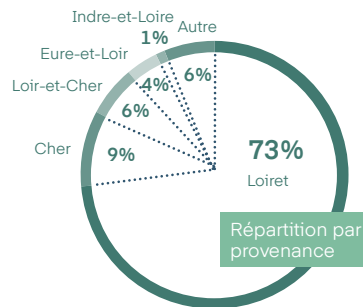

88%

des visiteurs ont
l'intention de participer
à la prochaine édition.

LE MARCHÉ ***

NOMBRE DE CSE ET COLLECTIVITÉS
PAR DÉPARTEMENT

ILS ONT VISITÉ

Extrait de la liste des visiteurs de 2024

ALLARD LOGISTICS 45
ALLIANCE HEALTHCARE
ALSTEF AUTOMATION
ARMONY SYSTEM
AUTOGRILL COTE DE FRANCE
BASTIDE LE CONFORT MEDICAL
BAUDIN CHATEAUNEUF
BIOALLIANCE
BOULANGER
CAISSE D'ÉPARGNE LOIRE CENTRE
CARGILL
CARREFOUR SARAN
CRÉDIT MUTUEL REAL ESTATE LEASE
CVL BANQUE DE FRANCE
DALKIA
DERET LOGIQUE