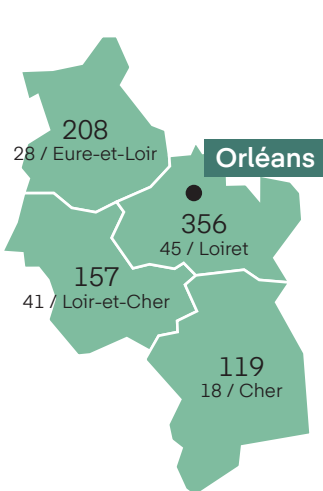

88%

des visiteurs ont
l'intention de participer
à la prochaine édition.

LE MARCHÉ ***

NOMBRE DE CSE ET COLLECTIVITÉS
PAR DÉPARTEMENT

ILS ONT VISITÉ

Extrait de la liste des visiteurs de 2024

ALLARD LOGISTICS 45
ALLIANCE HEALTHCARE
ALSTEF AUTOMATION
ARMONY SYSTEM
AUTOGRILL COTE DE FRANCE
BASTIDE LE CONFORT MEDICAL
BAUDIN CHATEAUNEUF
BIOALLIANCE
BOULANGER
CAISSE D'ÉPARGNE LOIRE CENTRE
CARGILL
CARREFOUR SARAN
CRÉDIT MUTUEL REAL ESTATE LEASE
CVL BANQUE DE FRANCE
DALKIA
DERET LOGIQUE