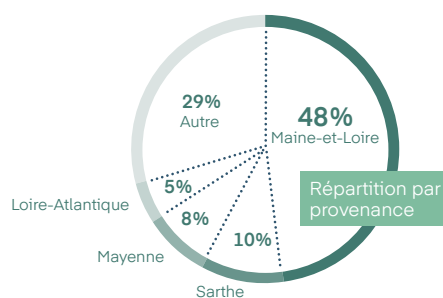

88% des visiteurs ont l'intention de participer à la prochaine édition.

LE MARCHÉ ***

NOMBRE DE CSE ET COLLECTIVITÉS PAR DÉPARTEMENT

ILS ONT VISITÉ

Extrait de la liste des visiteurs de 2024

ALLIANCE ETIQUETTES
ATELIER LOUIS VUITTON
AVENIR DISTRIBUTION
BIOSITES
BOUCHERS SERVICES
BRANGEON SERVICES
BRICO DÉPÔT CHOLET
BRISSAC DISTRIBUTION
BRUNET
BUT
CARPENTER
CARREFOUR SUPPLY CHAIN
CASTORAMA LE MANS
CERFRANCE MAINE-ET-LOIRE
CLINIQUE VÉTÉRINAIRE SUD MAYENNE
CNP ASSURANCES
CORA BLOIS