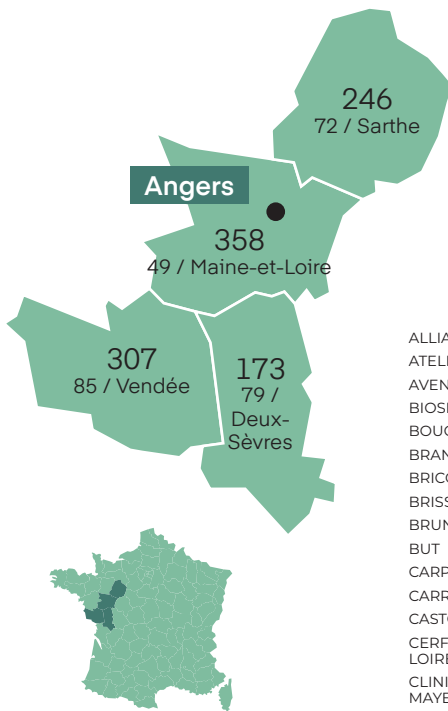

88% des visiteurs ont l'intention de participer à la prochaine édition.

LE MARCHÉ ***

NOMBRE DE CSE ET COLLECTIVITÉS PAR DÉPARTEMENT

ILS ONT VISITÉ

Extrait de la liste des visiteurs de 2024

ALLIANCE ETIQUETTES
ATELIER LOUIS VUITTON
AVENIR DISTRIBUTION
BIOSITES
BOUCHERS SERVICES
BRANGEON SERVICES
BRICO DÉPÔT CHOLET
BRISSAC DISTRIBUTION
BRUNET
BUT
CARPENTER
CARREFOUR SUPPLY CHAIN
CASTORAMA LE MANS
CERFRANCE MAINE-ET-LOIRE
CLINIQUE VÉTÉRINAIRE SUD MAYENNE
CNP ASSURANCES
CORA BLOIS