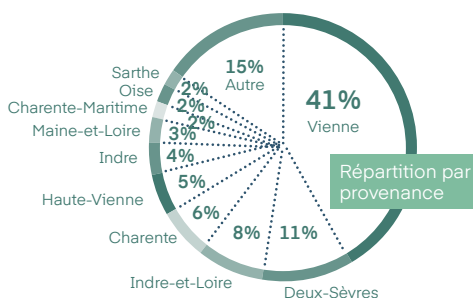

88% des visiteurs ont l'intention de participer à la prochaine édition.

LE MARCHÉ***

NOMBRE DE CSE ET COLLECTIVITÉS PAR DÉPARTEMENT

AIGLE
AUCHAN
AUDACIA
AUTOLIV ISODELTA
BUT POITIERS
CASTORAMA
CFDT NOUVELLE AQUITAINE
CNED
CORA MASSY
DASSAULT AVIATION
DECATHLON PCV
DELPHARM TOURS
DEYA DISTRIBUTION
EKIDOM
EUROPCAR FRANCE
FERRERO France

ILS ONT VISITÉ

Extrait de la liste des visiteurs de 2024

FLOREPI
FNAC POITIERS
FOURNIL DU VAL DE LOIRE
GSF FUTUROSCOPE
HARMONIE MEDICAL SERVICE
INEO CENTRE
LABORATOIRE BIO86
LE FOURNIL DU VAL DE LOIRE
LEO PHARMA
LEROY MERLIN
LES ATELIERS DU BOCAGE
MADEMOISELLE DESSERTS ARGENTON SUR CREUSE
MARELLI FRANCE
MASSY VOYAGES
MONTLOUIS SUR LOIRE