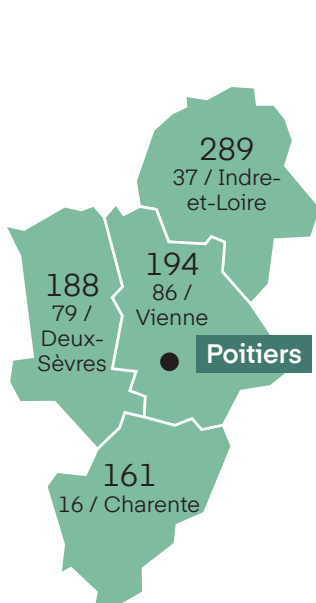

88% des visiteurs ont l'intention de participer à la prochaine édition.

LE MARCHÉ***

NOMBRE DE CSE ET COLLECTIVITÉS PAR DÉPARTEMENT

AIGLE
AUCHAN
AUDACIA
AUTOLIV ISODELTA
BUT POITIERS
CASTORAMA
CFDT NOUVELLE AQUITAINE
CNED
CORA MASSY
DASSAULT AVIATION
DECATHLON PCV
DELPHARM TOURS
DEYA DISTRIBUTION
EKIDOM
EUROPCAR FRANCE
FERRERO France