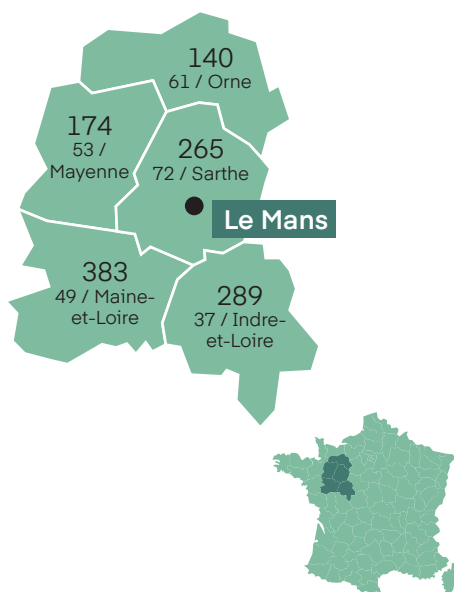

88% des visiteurs ont l'intention de participer à la prochaine édition.

LE MARCHÉ***

NOMBRE DE CSE ET COLLECTIVITÉS
PAR DÉPARTEMENT

ILS ONT VISITÉ

Extrait de la liste des visiteurs de 2024

ABCIS TOURAINE

AKIOLIS
ALBÉA COSMÉTICS FRANCE
AUGROS MSV
BERRY BEAUTE MAROLLES
BERTO LE MANS
BRICO DEPOT
CARS BLEUS
CENTURY 21 HARMONY
CLD DISTRIBUTION
CONCORDE DUTY-FREE
CORA MASSY
DANISHCROWN
DECOTEC
DELPHARM
DUNOIS
DUNOIS DISTRIBUTION
GALERIES LAFAYETTE