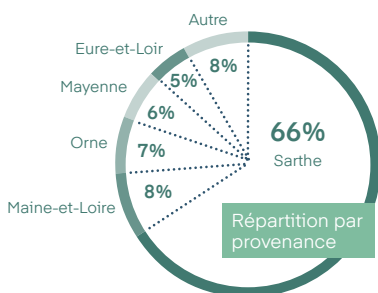

88% des visiteurs ont l'intention de participer à la prochaine édition.

LE MARCHÉ***

NOMBRE DE CSE ET COLLECTIVITÉS
PAR DÉPARTEMENT

ILS ONT VISITÉ

Extrait de la liste des visiteurs de 2024

ABCIS TOURAINE

AKIOLIS
ALBÉA COSMÉTICS FRANCE
AUGROS MSV
BERRY BEAUTE MAROLLES
BERTO LE MANS
BRICO DEPOT
CARS BLEUS
CENTURY 21 HARMONY
CLD DISTRIBUTION
CONCORDE DUTY-FREE
CORA MASSY
DANISHCROWN
DECOTEC
DELPHARM
DUNOIS
DUNOIS DISTRIBUTION
GALERIES LAFAYETTE