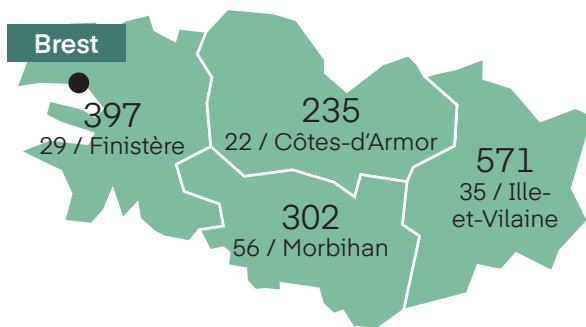

Estimation / réservation
de votre participation

LES CHIFFRES CLÉS

ATTENDUS PAR ÉDITION**

1 édition

260 visites

130 entités

60 exposants

6 BONNES RAISONS D'EXPOSER

1. 1 : Développer votre chiffre d'affaires grâce à un visoriat ciblé, acheteur et porteur de projets
2. 2 : Diversifier votre clientèle en rencontrant de nouvelles cibles
3. 3 : Enrichir votre fichier contacts
4. 4 : Faire parler de vous et présenter vos nouveautés, innovations
5. 5 : Participer à un événement clé sur le marché des CSE
6. 6 : Profiter de la puissance de notre plateforme média : marketing direct, print et web

88%

des visiteurs ont
l'intention de participer
à la prochaine édition.

LE MARCHÉ ***

NOMBRE DE CSE ET COLLECTIVITÉS
PAR DÉPARTEMENT