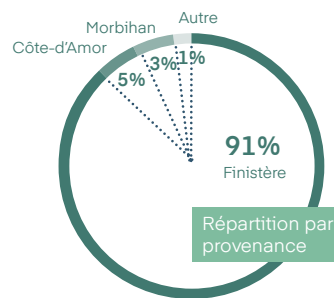

88%

des visiteurs ont
l'intention de participer
à la prochaine édition.

LE MARCHÉ ***

NOMBRE DE CSE ET COLLECTIVITÉS
PAR DÉPARTEMENT

ILS ONT VISITÉ

Extrait de la liste des visiteurs de 2024

ADMR PAYS D IROISE
ALTERBURO
ALVHEOL
APF FRANCE HANDICAP
POLE DOMICILE 22
BOSCH
BREST MÉTROPOLE HABITAT
CATALYS CONSEIL POUR GROUPEMENT EVOLUTION
CEGFI CONSEILS
CER FRANCE FINISTERE
CERCLE DE LA BASE DE DEFENSE DE BREST
CHRISTIAN FAURE
CIE LA LAMPAULAISE DE SALAISON
COLAS FRANCE - ETS DE QUIMPER