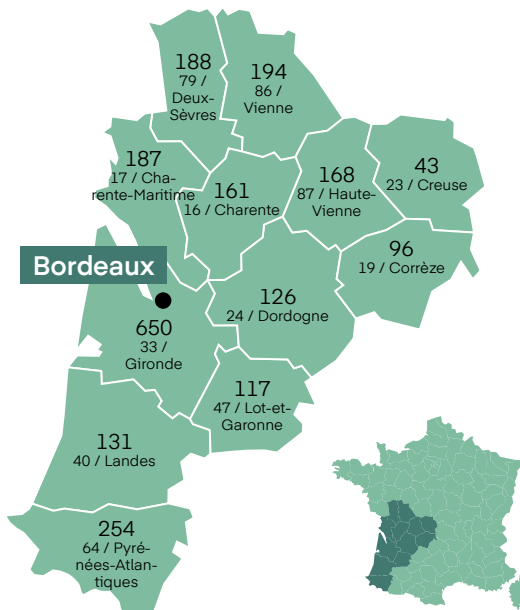

88% des visiteurs ont l'intention de participer à la prochaine édition.

LE MARCHÉ***

NOMBRE DE CSE ET COLLECTIVITÉS
PAR DÉPARTEMENT

ILS ONT VISITÉ

Extrait de la liste des visiteurs de 2024

ADECCO NORD
AIDOMI
AIR FRANCE
APPLE RETAIL FRANCE
ARIANE GROUP
ATLANTIC INGENIERIE
BNP PARIBAS
CARSAT AQUITAINE
CERBALLIANCE
AQUITAINE NORD
CLAS DE BORDEAUX
C-LOGISTICS
CONFORAMA
CREDIT 33
DASSAULT AVIATION
DB SCHENKER
DRAGER
EIFFAGE ROUTE