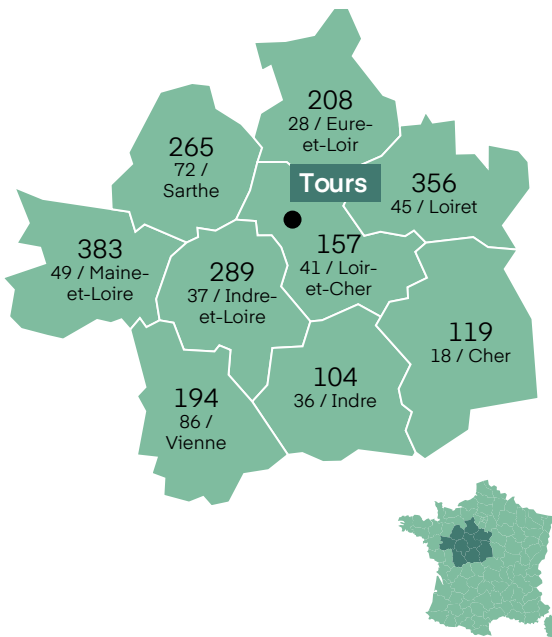

88% des visiteurs ont l'intention de participer à la prochaine édition.

LE MARCHÉ ***

NOMBRE DE CSE ET COLLECTIVITÉS PAR DÉPARTEMENT

ILS ONT VISITÉ

Extrait de la liste des visiteurs de 2024

ADAPEI
ALLIANZ
ANTARTIC
APAJH 41
AUCHAN TOURS
AXA
BANQUE POPULAIRE VAL DE FRANCE
BAUDOUIN
BBRAUN
BNP PARIBAS
CARREFOUR
CENTRE HOSPITALIER DE SAINT AIGNAN
CHAVIGNY
COS ST PIERRE DES CORPS
CSE CLEN
DALKIA
DAMES DIS