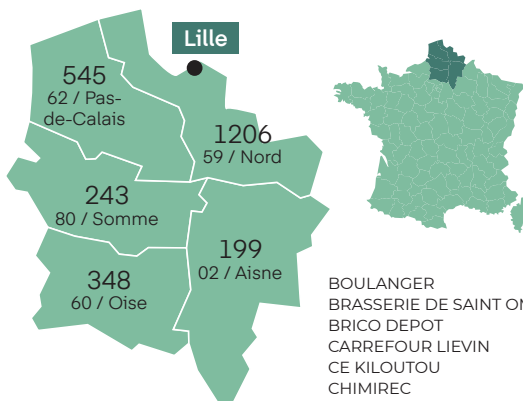

Estimation / réservation
de votre participation

LES CHIFFRES CLÉS

ATTENDUS PAR ÉDITION**

2 éditions

1800 visites

800 entités

150 exposants

6 BONNES RAISONS D'EXPOSER

1. 1 : Développer votre chiffre d'affaires grâce à un visitorat ciblé, acheteur et porteur de projets
2. 2 : Diversifier votre clientèle en rencontrant de nouvelles cibles
3. 3 : Enrichir votre fichier contacts
4. 4 : Faire parler de vous et présenter vos nouveautés, innovations
5. 5 : Participer à un événement clé sur le marché des CSE
6. 6 : Profiter de la puissance de notre plateforme média : marketing direct, print et web

88%

des visiteurs ont
l'intention de participer
à la prochaine édition.

LE MARCHÉ***

NOMBRE DE CSE ET COLLECTIVITÉS
PAR DÉPARTEMENT

2BDM INGÉNIERIE
SEME ELEMENT
ASTORIA FINANCE
AUCHAN
BIGARD
BIOPATH
BONDUELLE BELL CONSERVE
BONPRIX

BOULANGER
BRASSERIE DE SAINT OMER
BRICO DEPOT
CARREFOUR LIEVIN
CE KILOUTOU
CHIMIREC
COCA-COLA
COFIDIS
CONFORAMA
CRÉDIT AGRICOLE
CSE KUHLMANN LOOS
DALIA
DANONE BAILLEUL
DELPHARM LILLE
DIOCESE DE LILLE