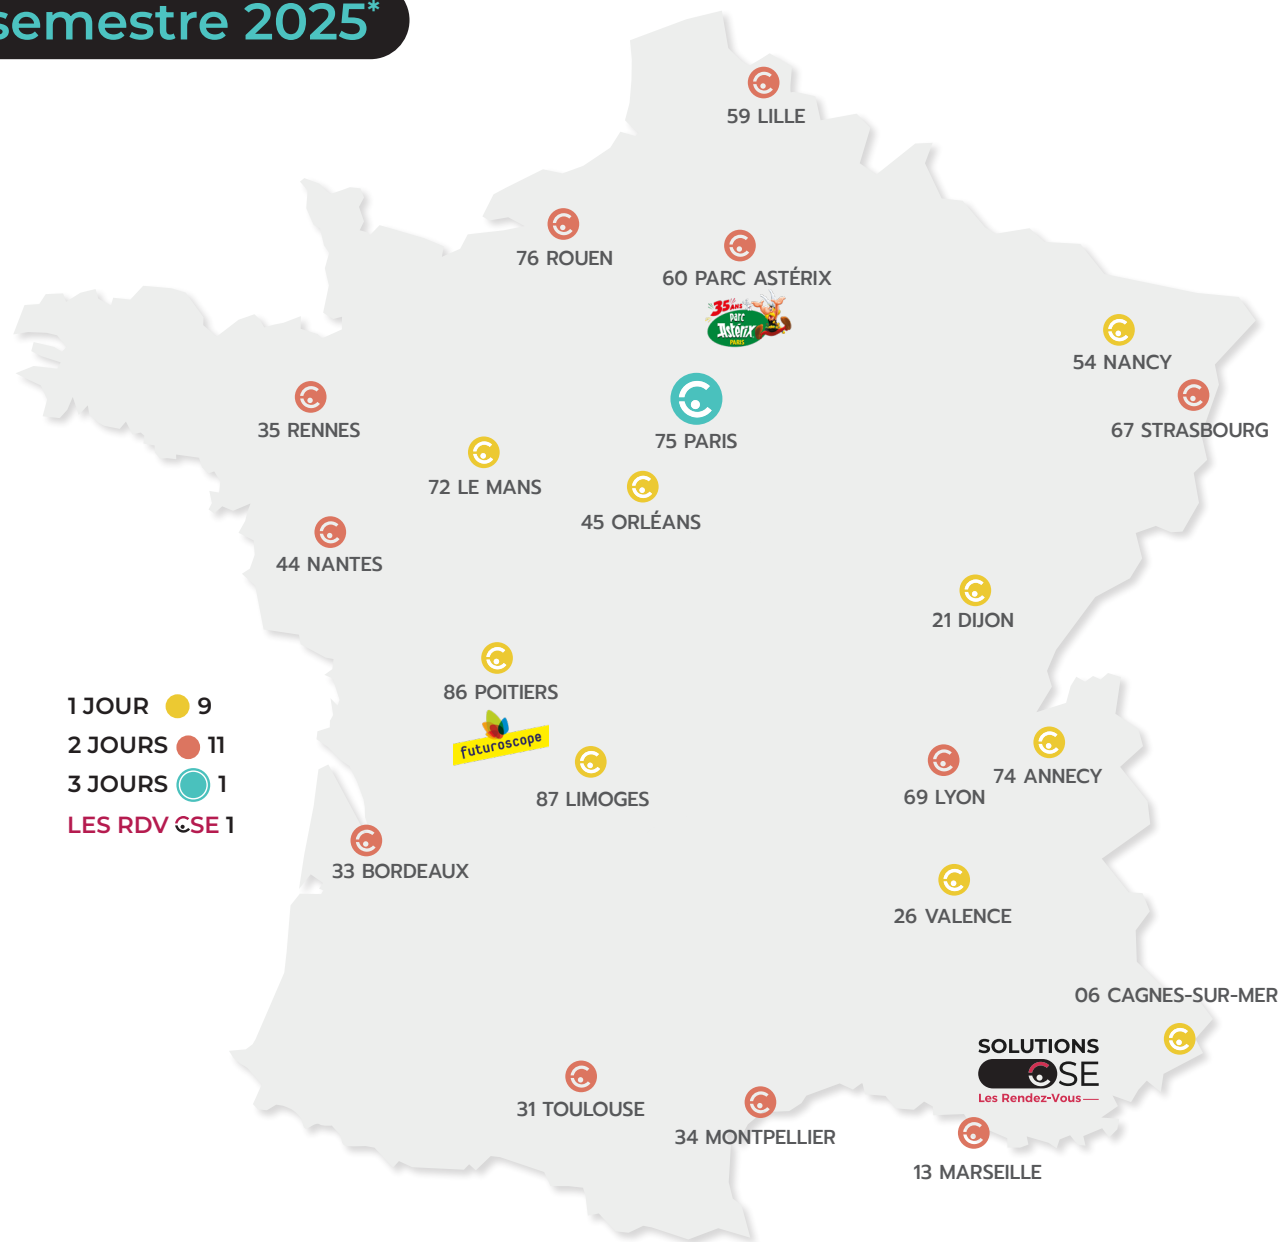

21 SALONS pour optimiser votre prospection commerciale

Ville*	Dates*	Lieu*
● LYON	09-10 sept.	Cité Internationale
● POITIERS	11 sept.	Futuroscope
● MARSEILLE	11-12 sept.	Parc Chanot
● TOULOUSE	16-17 sept.	MEETT
● LILLE	16-17 sept.	Lille Grand Palais
● NANCY	18 sept.	Parc des Expositions
● NANTES	18-19 sept.	Parc des Expositions
● LIMOGES NOUVEAU	23 sept.	Zénith
● PARIS	23-24 & 25 sept.	Porte de Versailles
● LE MANS	25 sept.	Centre des Expositions
● VALENCE	30 sept.	Parc des Expositions Jacques Chirac
● ORLÉANS	02 oct.	CO'Met
● MONTPELLIER	02-03 oct.	Parc des expositions
● PARC ASTÉRIX®	02-03 oct.	Le Capitole
● CAGNES-SUR-MER	07 oct.	Hippodrome
● RENNES	07-08 oct.	Parc des Expositions
● ANNECY	09 oct.	Espace Rencontres
● ROUEN	09-10 oct.	Parc des Expositions
● DIJON	14 oct.	Zénith
● STRASBOURG	16-17 oct.	Zénith NOUVEAU LIEU
● BORDEAUX	16-17 oct.	Hangar 14

> L'ÉVÉNEMENT ONE TO ONE CSE

LES RDV SOLUTIONSCSE MARSEILLE	05-06-07 nov.	Palais du Pharo

1 JOUR ● 9
2 JOURS ● 11
3 JOURS ● 1
LES RDV CSE 1