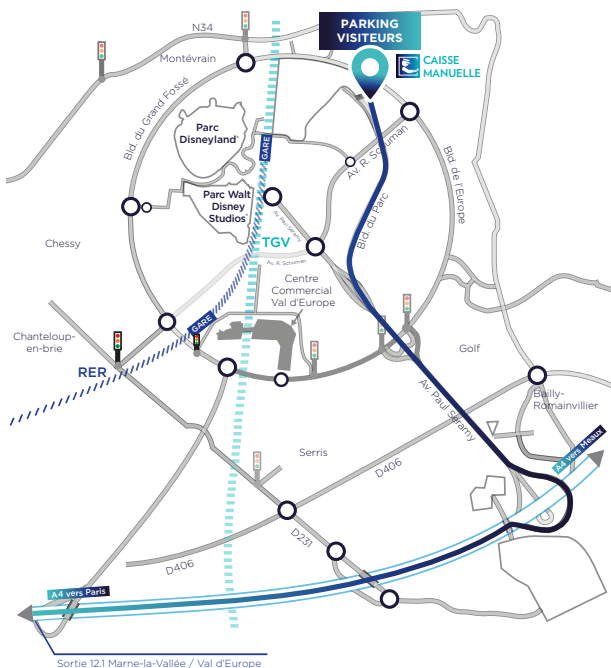

BUSINESS
SOLUTIONS

BY DISNEYLAND® PARIS

SOLUTIONS CSE 2024

ACCÈS PARKING VISITEURS DISNEYLAND® PARIS

AU TARIF PRÉFÉRENTIEL DE 20€.
CONTREMARQUE À IMPRIMER ET À REMETTRE AU GUICHET
DE LA CAISSE MANUELLE 

Valable uniquement le **6 juin 2024** à partir de **08h**, pour 1 véhicule.

SOLUTIONS
 SE

Cette contre-marque vous donne la possibilité d'accéder au Parking Visiteurs des Parcs Disney®.
Offre non valable sur tout autre parking du secteur. Le plein tarif sera appliqué en cas d'oubli
de la contre-marque. Ne peut être vendue. Non remboursable ni échangeable. Toute sortie est définitive.