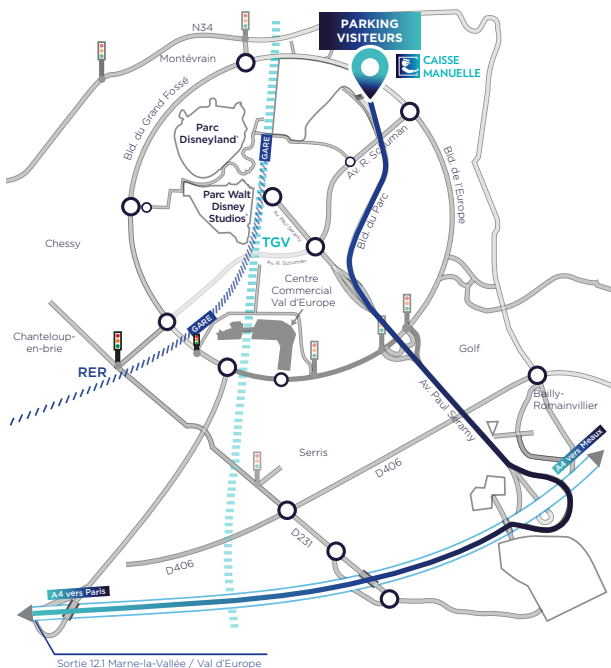

BUSINESS
SOLUTIONS

BY DISNEYLAND® PARIS

SOLUTIONS CSE 2024

ACCÈS PARKING VISITEURS DISNEYLAND® PARIS

AU TARIF PRÉFÉRENTIEL DE 20€.
CONTREMARQUE À IMPRIMER ET À REMETTRE AU GUICHET
DE LA CAISSE MANUELLE 

Valable uniquement le **5 juin 2024** à partir de **08h**, pour 1 véhicule.

SOLUTIONS
SE

Cette contre-marque vous donne la possibilité d'accéder au Parking Visiteurs des Parcs Disney®.
Offre non valable sur tout autre parking du secteur. Le plein tarif sera appliqué en cas d'oubli
de la contre-marque. Ne peut être vendue. Non remboursable ni échangeable. Toute sortie est définitive.