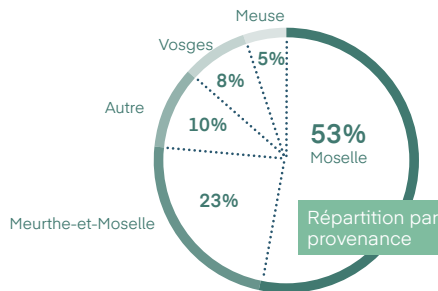

88%

des visiteurs ont
l'intention de participer
à la prochaine édition.

LE MARCHÉ***

NOMBRE DE CSE ET COLLECTIVITÉS
PAR DÉPARTEMENT

ILS ONT VISITÉ

Extrait de la liste des visiteurs de 2023

ACORIS MUTUELLES
AMAZON LOGISTIQUE
APROLIS
ARCELORMITTAL
ARESIA BACCARAT
ARKTEAM
ASSOCIATION JB THIERY
ATEMAX
AUBERT
AUBRY LOGISTIQUE
AUCHAN
AVERY DENNISON
LUXEMBOURG SA
AXON CABLE
BARISIEN
BATIGERE GRAND EST
BLIIDA
BLUELINK AIRFRANCE
BONDUELLE FRAIS
BOULANGER