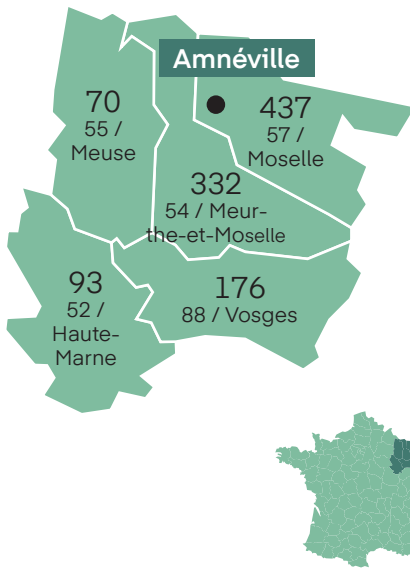

88%

des visiteurs ont
l'intention de participer
à la prochaine édition.

LE MARCHÉ***

NOMBRE DE CSE ET COLLECTIVITÉS
PAR DÉPARTEMENT

ILS ONT VISITÉ

Extrait de la liste des visiteurs de 2023

ACORIS MUTUELLES
AMAZON LOGISTIQUE
APROLIS
ARCELORMITTAL
ARESIA BACCARAT
ARKTEAM
ASSOCIATION JB THIERY
ATEMAX
AUBERT
AUBRY LOGISTIQUE
AUCHAN
AVERY DENNISON
LUXEMBOURG SA
AXON CABLE
BARISIEN
BATIGERE GRAND EST
BLIIDA
BLUELINK AIRFRANCE
BONDUELLE FRAIS
BOULANGER